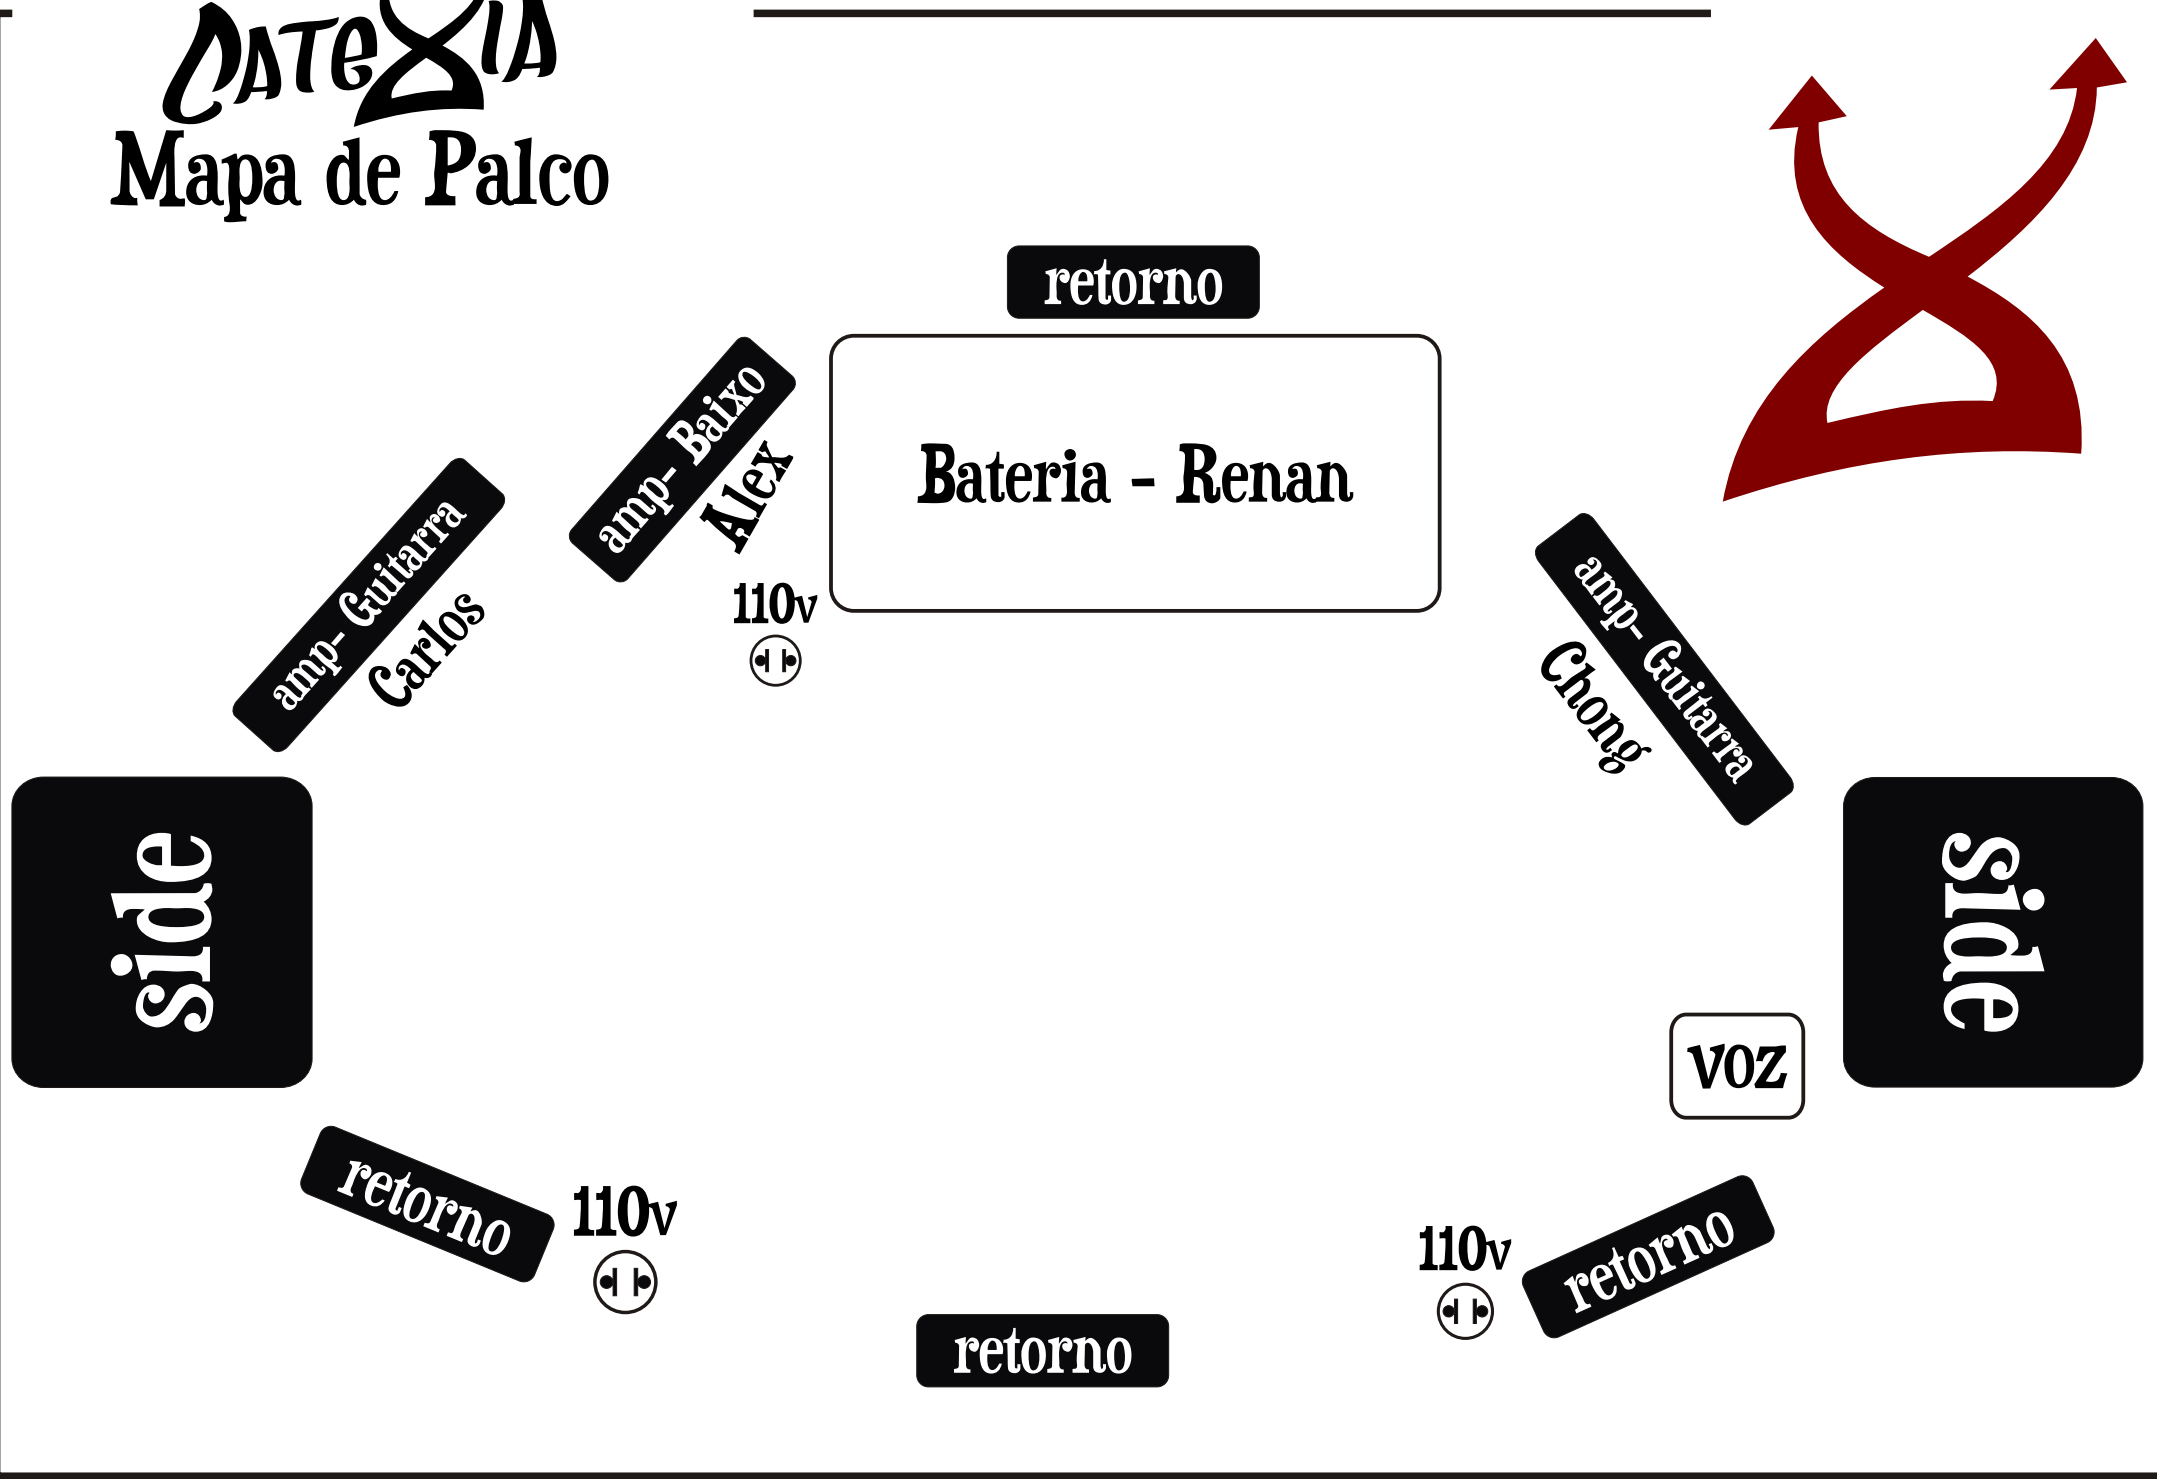

DATEXIA

Mapa de Palco

retorno

Bateria - Renan

amp- Baixo
Alex

110v
⊕ ⊖

amp- Guitarra
Carlos

amp- Guitarra
Chong

side

side

VOZ

retorno

110v
⊕ ⊖

retorno

110v
⊕ ⊖

retorno

LINE 6

METEORO